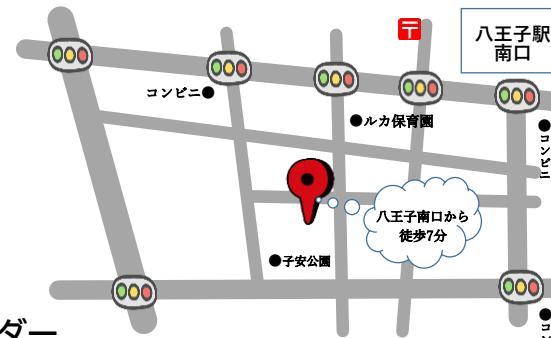

こやすっこひろば 6月号

八王子市立子安保育園本園 住所:八王子市子安町4-31-1
子安保育園本園 2階ひろばスペースで実施しています♪

【問い合わせ先】子安保育園本園 070-1270-1875

☆定員制 1日5組まで・予約制(先着順)で行います。

・1家庭 月3回までご利用いただけます。

☆予約電話番号 ☎ **070-1270-1875**

・電話受付時間：平日10:00～12:00

6/1～6/30:予約受付開始日:5/25(月)より

・予約時に、ご希望の日にちをお知らせください。

☆実施日：月・火・水・木・金曜日

☆実施時間：9:30～12:30

あんよから未就学のお子さんとその保護者

はいはいからたっちまでのお子さんとその保護者

ねんねちゃん はいはい前のお子さんとその保護者

0歳～未就学のお子さんとその保護者(予約不要)

上記の時間内で好きな時間帯に遊びに来てください。

※毎回11:00頃より、ふれあい遊びや読み聞かせなどを実施します♪

☆園庭開放を行っています。
(月～金 10:00～15:00)
申し込みは不要です。
直接園庭にお越しください。

☆相談室での食事が
11:30～12:15
可能となります。
譲り合ってください。

※駐車場はありません
※駐輪場・ベビーカー置き場
あります♪
※広い授乳室あります♪

↑こやすっこひろばの
子育て応援サイトは、こちらから

6月 カレンダー