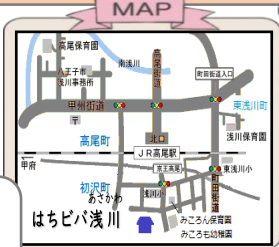

はちビバ浅川は、0歳からのお子さんと保護者が集まり、子育てに関する情報を交換したり、心配なことを職員に気軽に相談できる場所です。

あかちゃんタイム、ごろりんフォト、にこにこタイムの予約は、必要ありません。

乳幼児専用のお部屋があります。開館時間はいつでもご利用いただけます！

日	月	火	水	木	金	土
利用者支援事業を実施しています！			1 じゆうあそび	2 あかちゃんタイム おしゃべり	3 休館	4 休館
5 休館	6 休館	7 にこにこタイム うたをうたおう	8 じゆうあそび	9 あかちゃんタイム ふれあいあそび	10 にこにこタイム おんがくあそび	11 じゆうあそび
12 休館	13 あかちゃんタイム ボールプール	14 にこにこタイム てづくりおもちゃ であそぼう	15 じゆうあそび	16 あかちゃんタイム あしがたを とろう	17 にこにこタイム プラレールで あそぼう	18 じゆうあそび
19 休館	20 あかちゃんタイム おんがくあそび	21 にこにこタイム おはながみで あそぼう	22 ごろりんフォト 「梅雨」	23 あかちゃんタイム ふれあいあそび	24 にこにこタイム おもちゃで あそぼう	25 じゆうあそび
26 休館	27 あかちゃんタイム ヒラヒラあそび	28 にこにこタイム アスレチック あそび	29 じゆうあそび	30 あかちゃんタイム あかちゃんと ストレッチ♪	31 にこにこタイム ボールで あそぼう	

あかちゃんタイム 月・木 11:00~11:45 (6日を除く) 対象:0歳のお子さんと保護者の方

場所:多目的室 親子でふれあい遊びや、ママの簡単体操、トークタイムなどを予定しています。

にこにこタイム 火・金 11:00~11:45 (3日を除く)

対象:0歳以上のお子さんと保護者の方 場所:遊戯室 初めての方いつでも大歓迎です。

体操や読み聞かせ・手遊びなど、お楽しみ活動を用意しています。

子育て講座「ごろりんフォト」

保護者の方が、時節柄の背景の中のお子さんの写真を撮ります。

日時:22日(水) 11:00~11:45

持ち物:カメラ等

対象:7か月未満のお子さんとその保護者

テーマは「梅雨」です

あなたのみちも、あるけるまち。八王子

「フレママ・フレパパ体験」

毎週月・木曜日に行う「あかちゃんタイム」の見学や、はちビバの施設案内を実施しています。事前にはちビバ窓口、またはお電話にて、お申し込みをお願いします。

※コロナ禍では内容等を変更することがあります。

はちビバ浅川のHPはこちら

〇窓口でおむつ袋を配布しています。〇AED(自動体外式除細動器)を設置しています。

開館時間:月曜日~土曜日10:00~18:30(小学生は17:30まで) お休み:日曜日、祝・休日、年末年始