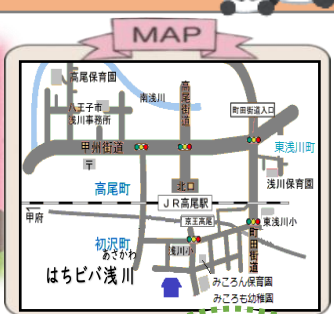

〒193-0845 八王子市初沢町1323 TEL/FAX 042-665-2506 TEL 070-1276-9143

はちビバ浅川は、0歳からのお子さんと保護者が集まり、子育てに関する情報を交換したり、心配なことを職員に気軽に相談できる場所です。

あかちゃんタイム、ごろりんフォト、にこにこタイムの予約は、必要ありません。乳幼児専用のお部屋があります。開館時間中はいつでも自由に遊べます!

日	月	火	水	木	金	土
利用者支援事業を実施しています! (子育てに関する相談・情報提供など)			1 じゅうあそび	2 あかちゃんタイム ふれあいあそび	3 にこにこタイム おえかきあそび	4 じゅうあそび
5 きゅうかん 休館	6 あかちゃんタイム おもちゃあそび	7 にこにこタイム ゲームであそぼう	8 じゅうあそび	9 あかちゃんタイム おもちゃあそび	10 にこにこタイム ゲームであそぼう	11 じゅうあそび
いつでも身長(しんちょう) 体重(たいじゅう) はかれます週間(しゅうかん)						
12 きゅうかん 休館	13 あかちゃんタイム あしがたをとろう	14 にこにこタイム プラレールあそび	15 じゅうあそび	16 あかちゃんタイム あしがたをとろう	17 にこにこタイム プラレールあそび	18 じゅうあそび
19 きゅうかん 休館	20 あかちゃんタイム おしゃべりタイム	21 にこにこタイム おもちゃあそび	22 子育て講座 ごろりんフォト 「こいのぼり」	23 あかちゃんタイム おしゃべりタイム	24 にこにこタイム おもちゃあそび	25 じゅうあそび
26 きゅうかん 休館	27 あかちゃんタイム ボールプール	28 にこにこタイム かんたんこうさく	29 きゅうかん 休館	30 あかちゃんタイム ボールプール		

あかちゃんタイム 月・木 11:00~11:45 (11:15頃から交流タイムを実施します)
対象:0歳のお子さんと保護者の方 親子でふれあい遊びや、ママの簡単体操、トークタイムなどを予定しています。

にこにこタイム 毎週火・金 11:00~11:45 (11:15頃からみんなで遊びます)
対象:0歳以上のお子さんと保護者の方 場所:遊戯室 初めての方いつでも大歓迎です。
体操や読み聞かせ・手遊びなど、お楽しみ活動を用意しています。

子育て講座「ごろりんフォト」
保護者の方が、時節柄の背景の中のお子さんの写真を撮ります。
日時:22日(水) 11:00~11:45
持ち物:カメラ等
対象:0歳のお子さんと保護者

「フレママ・フレパパ体験」
毎週月・木曜日に行く「あかちゃんタイム」の見学や、はちビバの施設案内を実施しています。事前にはちビバ窓口、またはお電話にて、お申し込みをお願いします。

はちビバ浅川のHPはこちら

〇窓口でおむつ袋を配布しています。〇AED(自動体外式除細動器)を設置しています。
開館時間:月曜日~土曜日10:00~18:30(小学生は17:30まで) お休み:日曜日、祝・休日、年末年始