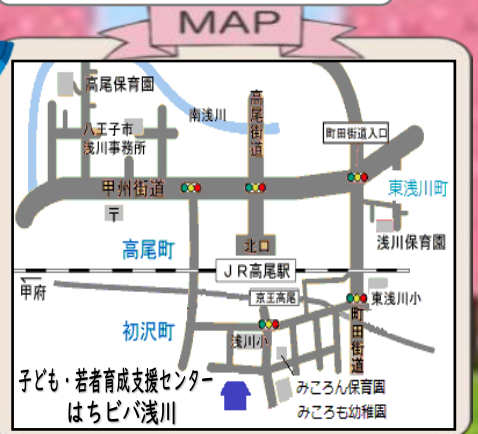

あかちゃんタイム

月・木 11時～11時45分（4日を除く）

対象:0歳のお子さんと保護者の方 場所:多目的室
親子でふれあい遊びや、ママの簡単体操、トークタイム
などを予定しています。

にこにこタイム

火・金 11時～11時45分（2日を除く）

対象:0歳以上のお子さんと保護者の方 場所:遊戯室
初めての方いつでも大歓迎です。体操や読み聞かせ・手遊びなど
お楽しみ活動を用意しています。

子育て講座

ごろいんフォト

日時:24日(水) 11時～11時45分

持ち物:カメラ等

対象:7か月未満のお子さんとその保護者

保護者の方が、時節柄の背景の中
お子さんの写真を撮ります。

〇窓口でおむつ袋を配布しています。〇AED(自動体外式除細動器)を設置しています。

テーマは「こいのぼり」です

はちビバについて

子ども・若者愛称選出会議において、応募の愛称候補から「はちビバ」と
愛称が決定しました。

「はちビバ」は、八王子の子ども・若者、あそび場、イタリア語・スペイン語
の万歳・生きていることを祝うなどを意味するビバ(VIVA)の組み合わせ
です。八王子の子ども・若者たちの生き方を尊重し、その成長をまち全
体で喜びあえるようにとの願いを込めています。