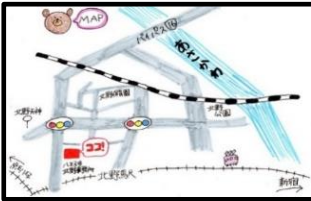

はちビバきたの しんぶん11月号

きたの こ わかもいくせいしえん じゅうしょ はちおうじきたのまち
はちビバ北野(子ども・若者育成支援センター) 住所:八王子市北野町549-9

でんわばんごう
★電話番号: 042-645-8580 070-1276-9168

かいかんじかん
★開館時間: 10:00~6:30

きゅうかんび にちようび しゆく きゅうじつ ねんまつねんし
★休館日 日曜日、祝・休日、年末年始

しょうがくせい りよう
10月~2月:小学生の利用は5:00までです。

みなさまのおかげで

こどもタウン だいせいきょう 大盛況

9月28日(土)に、北野ストリートフェスと同日開催しました

「こどもタウン」は、参加者・スタッフ合わせて、

600人近い参加で大賑わいでした。

参加・ご協力いただいたみなさま、ありがとうございました。

来年もお楽しみに!