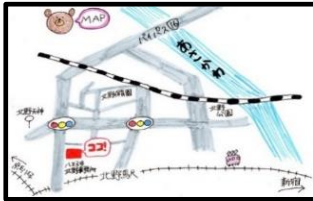

はちビバきたの しんぶん 5月号

はちビバ北野(子ども・若者育成支援センター) 住所:八王子市北野町549-9