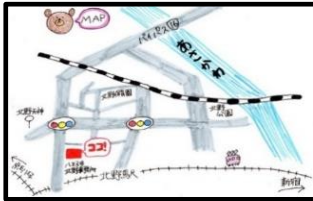

はちビバきたの しんぶん 1月号

はちビバ北野(子ども・若者育成支援センター) 住所:八王子市北野町549-9