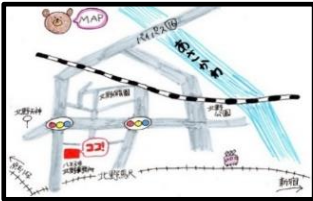

はちビバきたの しんぶん 4月号

はちビバ北野(子ども・若者育成支援センター) 住所:八王子市北野町549-9

★電話番号: 042-645-8580 070-1276-9168

★開館時間: 10:00~6:30

★休館日: 日曜日、祝・休日、年末年始

3月~9月: 小学生の利用は5:30までです。

しんきゅう にゅうがく
進級・入学
おめでとうございます♪

災害時の避難場所は…

1次避難場所: はちビバ北野 館庭

2次避難場所: 由井第一小学校 校庭 です。

フラバンの日

●11日(土) 10:00~5:00

透明なプラスチックの板に絵を描いたあと、
オーフントスターに入ると…

あっという間にキーホルダーに!?
オリジナルフラバンをつくってみよう!

定員: なし 申し込み: なし
一人1個つくれるよ!