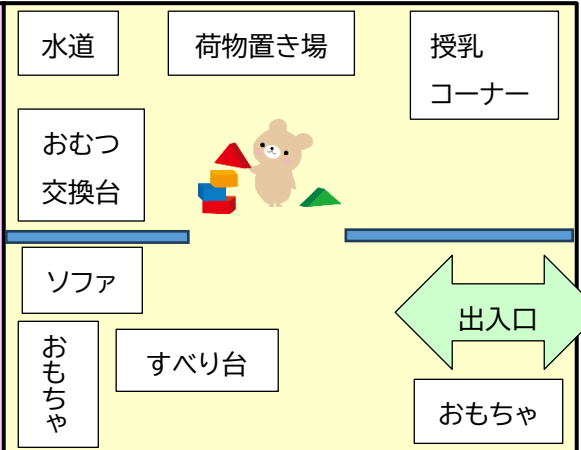

乳幼児と保護者が自由に遊べるお部屋です。
乳幼児用のおもちゃや小さなすべり台があります。
マットを敷いてあるので、あかちゃんもゴロゴロできます。
ハイハイのお子さんも広いお部屋で思いきり動けますよ。

※イベント(にこにこタイム・あかちゃんタイム等)は遊戯室で行います。にこにこルームはいつでも自由に遊べます。

マークの説明・対象年齢

にこにこタイム
0歳～就学前児

あかちゃんタイム
0歳児

のびのびタイム
1歳・1歳児以上

おはなしタイム
1歳・1歳児以上

活動時間は 10:30～11:30 です。(自由あそびは除く)裏面では各活動について紹介しています。

日	月	火	水	木	金	土
	1 自由あそび	2 おしゃべり	3 車・三輪車	4 自由あそび	5 プラレール	6 自由あそび
7 休館	8 製作の日 「梅雨」	9 布あそび	10 マットあそび	11 子育て講座 「お名前キーホルダー作り」	12 ボール	13 自由あそび
14 休館	15 自由あそび	16 ママストレッチ	17 体操	18 自由あそび	19 身長体重測定	20 自由あそび
21 休館	22 自由あそび	23 ボール	24 めいろ	25 Birthday カードづくり	26 めいろ	27 自由あそび
28 休館	29 自由あそび	30 身長体重測定	子育て相談をしています。 子育てについて気になることや困っていることがありましたら、職員に声をかけてください。一緒に考えましょう。			