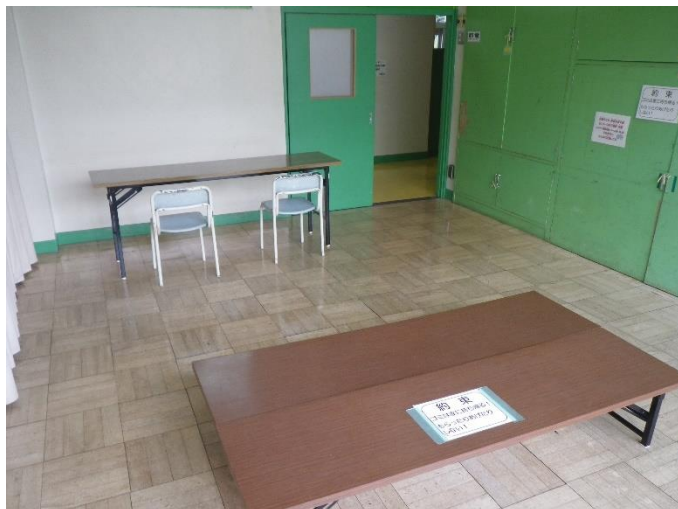

〈ギター・ベース・キーボード・ドラム・アンプなど〉

※はじめて利用する方は、登録が必要です。

その際に、職員から利用方法について説明があります。

事前にお電話または窓口でご予約の上、お越しください。

ダンス練習用

大型ミラー

縦 180cm×横 270cmの大型ミラーがあります。
ダンスの練習をすることができます。

中高生専用スペース

中学生から使える専用のスペースがあります。
友達とおしゃべりや読書などに利用できます。
貸し切り使用はできません。

各部屋紹介

- 各部屋は、冷暖房を完備しています。
- 館内に飲食スペースがあります。ゴミは持ち帰りましょう。
- 遊具、各種ラケット、ボールを無料で貸し出ししています。

図書室

たくさんの本があります。マンガもあります。

工作室

ボードゲーム、カードゲームなどをして遊ぶことができます。

イベントルーム

卓球で遊ぶことができます。

遊戯室

ドッジボール、ネオテニスなど運動ができるお部屋です。

庭

バドミントン、バレーボールなどをして遊ぶことができます。

※災害時、1次避難場所は館庭、2次避難場所は由井第一小学校校庭となります。
※はじめて利用するには、「施設利用者登録届」の提出が必要となります。お問い合わせください。