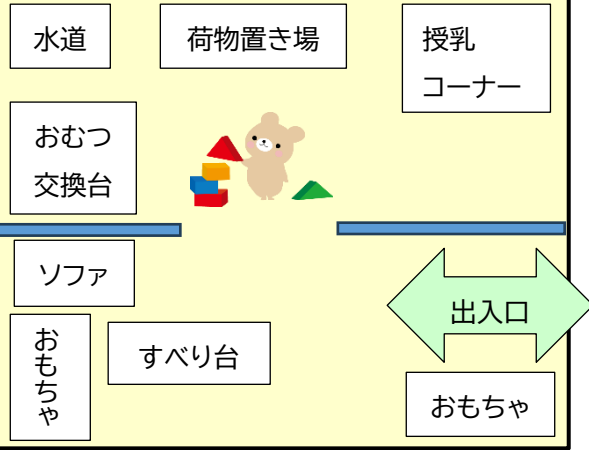

# 北野子ども・若者育成支援センター はちビバ北野 子育てひろば

### ★にこにこルーム(乳幼児専用室)★

乳幼児と保護者が自由に遊べるお部屋です。  
乳幼児用のおもちゃや小さなすべり台があります。  
マットを敷いてあるので、あかちゃんもゴロゴロできます。  
ハイハイのお子さんも広いお部屋で思いきり動けますよ。

※イベント(にこにこタイム・あかちゃんタイム等)は遊戯室で行います。にこにこルームはいつでも自由に遊べます。

マークの説明・対象年齢

にこにこタイム  
0歳～就学前児