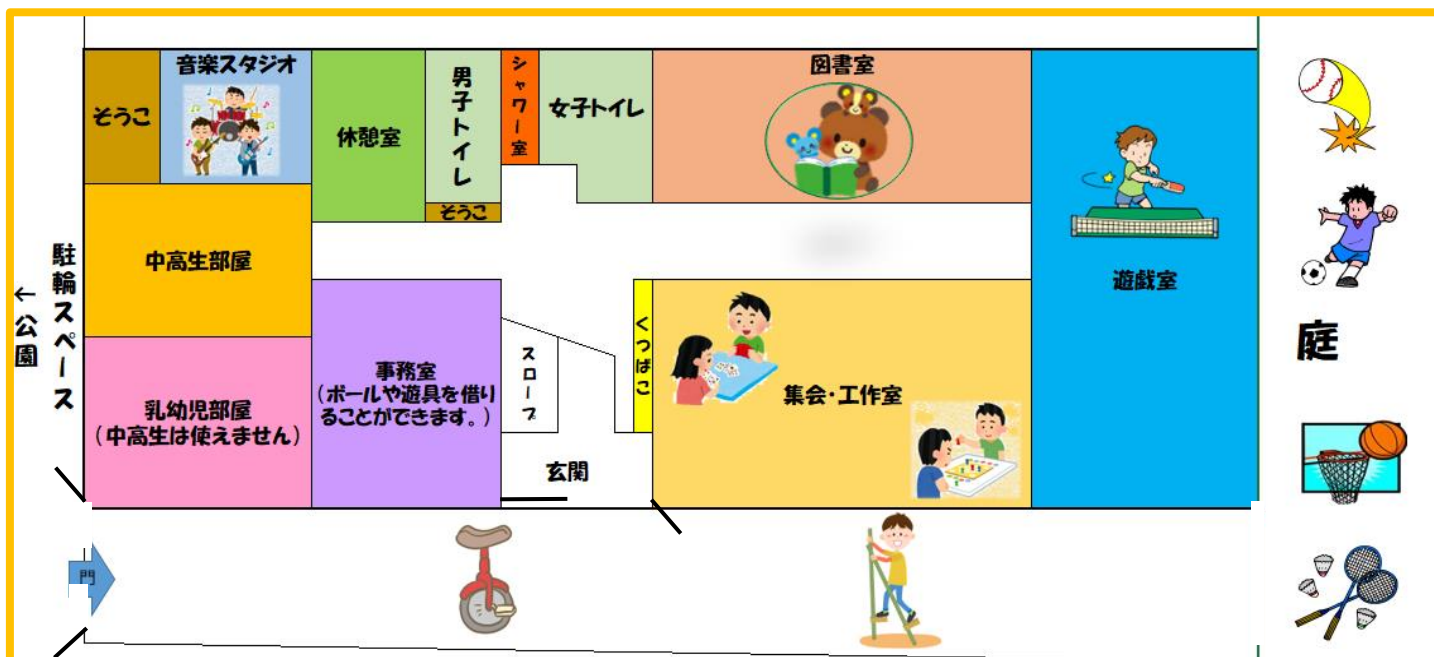

# はちビバ元八王子 NEWS

(子ども・若者育成支援センター)

はちビバ  
HPは  
こちらから

所在地: 八王子市大楽寺町508-3

電話: 042-625-6484

070-1276-9203

- ★ 利用対象は、“0歳～18歳です。  
※ただし、若者は“0歳～18歳までの子ども”と同様の“自由な利用”はできません。
- ★ 開館している時間は「午前10時～午後6時30分」
- ★ お休みの日は「日曜日、祝・休日、年末年始」です。
- ★ 初めての利用の際は、利用登録届(HPからもダウンロードできます。  
はちビバ窓口でももらえます。)の提出をお願いします。
- ★ 持参する飲食に関する対応は職員に確認してください。
- ★ 自転車に乗る時はヘルメットを着用しましょう。
- ★ AED を設置しています。

## はちビバ元八王子の施設図

### 【災害時の避難場所について】

1次避難場所: 叶谷ちびっこ公園

2次避難場所: 元八王子中学校 校庭

## 過ごし方はいろいろ!

卓球・バスケ・野球・サッカーなどの各種球技  
やトランプ・中高生専用のボードゲームをしながら  
団らん、図書室で漫画、大きな鏡を前にして  
ダンスの練習、童心に帰って竹馬やけん玉、  
コマまわし…  
各種の遊びが、みんなを待っています!

センターには、中学生・高校生だけが利用できる「中高生専用部屋」があります。集中して勉強をしたい時やおしゃべりがしたい時など、だれでも気軽に利用できます。登録をすれば、音楽スタジオでの練習もできます。