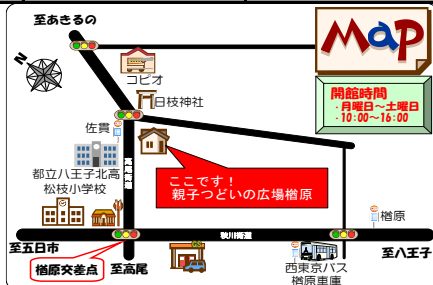

PaoPao

八王子市
親子つどいの広場 榎原

PaoPao (パオパオ) って？

- ・八王子市が行う子育て支援事業です。
- ・乳幼児（おおむね3歳未満）と保護者が気軽に集い、親子で過ごすことのできる場所です。
- ・子育てに関する不安や悩みがありましたらご相談下さい。一緒に子育てしましょう。

6月

2024

PaoPao には「包み込む」という意味があります。
子どもという大切な宝物を包みこんであげたい。
そんな願いを込めて♪

開館日 月～土曜日
開館時間 午前9時半～午後4時半
利用料金 無料
休館日 日曜日、祝日、
年末年始（12/29～1/3）

日	月	火	水	木	金	土
☆印のついているイベントのみ予約が必要です。 ◎イベントは急遽中止になることがあります。 ◎開館中は飲食が可能です。(10:00～15:30)						1
						申し込み開始日
2	3	4	5	6	7	8
お休み		ベビー タッチケア 11:00～	先生と遊ぼう 犬目幼稚園 11:00～	ぴぴ先生と 遊ぼう 11:00～	1歳ちゃん集合！ 11:00～	パパと遊ぼう 10:00～14:30
9	10	11	12	13	14	15
お休み	2歳ちゃん集合！ 11:00～	先生と遊ぼう 甲の原保育園 10:30～	プレママプレパパ おむつの話 10:30～			
16	17	18	19	20	21	22
お休み	☆似顔絵 フレームデコ 10:00～	先生と遊ぼう なかの幼稚園 10:30～	先生と遊ぼう 光明第七こども園 10:30～	先生と遊ぼう 桑の実幼稚園 11:00～		Oちゃんあつまれ 14:00～
23/30	24	25	26	27	28	29
お休み	はちピバ川口から こんにちは 11:00～	えいごであそぼ 10:30～		パパとママへの マネー講座 11:00～	2～6か月の 赤ちゃん集合！ 14:00～	