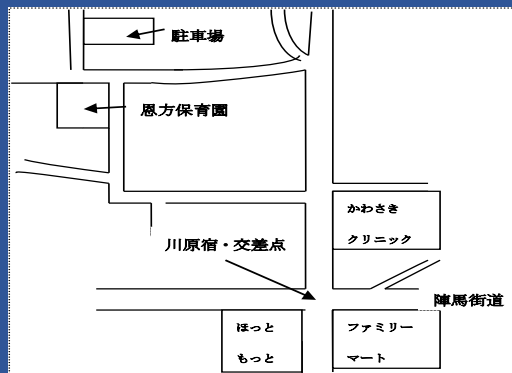

☆園庭開放を実施しています。

(月～金曜日午前9時30分から午後0時30分まで)

・在園児も園外で遊ぶことがあります。お子さんから目を離さないようお願い致します。

すくすく山の子ひろばはこんなところです

- ・おもちゃや絵本で遊べます。
 - ・ひろばスタッフが子育てのお話を聴いたり、相談をお受けしたりします。
 - ・ご利用は無料です！
 - ・駐車場があります(8台)。自転車・ベビーカー置き場があります。
 - ・授乳室あります。
 - ・持ち込みのお弁当を食事スペースで食べることもできます。
- (食事をされない方はそのまま遊ぶこともできます。食事時間はおおむね午前11時30分から午後0時10分までとなります。ゴミはお持ち帰りください)

←すくすく山の子ひろばのHPは、こちらから

1月の予定

月	火	水	木	金
		1 休み	2 休み	3 休み
6 ○	7 休み	8 休み	9 ○	10 ○
13 休み	14 休み	15 休み	16 ○	17 ○
20 こらげ	21 休み	22 休み	23 ○	24 ○
27 ○	28 休み	29 休み	30 ○	31 ○

保育園地図

住所：八王子市下恩方町 1314

1月の子育て講座

(子育て講座は月1回実施しています)

助産師さんによる

発達のお土台を作る マッサージケア

寝返り・ハイハイ・立つ・歩く・走るなど、お子さんのスムーズな発達のお土台を作るためのマッサージケアです。オイルを使わないマッサージケアになります。ぜひ、ご参加ください。

対象：未就学児の親子

定員：6組(先着順)

費用：無料

申込：必要

※1月6日(月)から直接または電話で受付します。