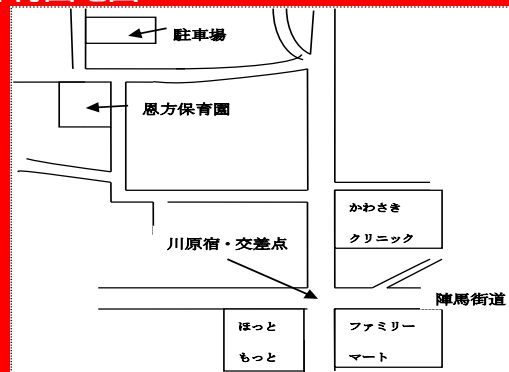

☆園庭開放を実施しています。

(月～金曜日午前9時30分から午後0時30分まで)

・在園児も園外で遊ぶことがあります。お子さんから目を離さないようお願い致します。

すくすく山の子ひろばはこんなところです

- ・おもちゃや絵本で遊べます。
- ・ひろばスタッフが子育てのお話を聴いたり、相談をお受けしたりします。
- ・ご利用は無料です！
- ・駐車場があります(8台)。自転車・ベビーカー置き場があります。
- ・授乳室あります。
- ・持ち込みのお弁当を食事スペースで食べることもできます。(食事をされない方はそのまま遊ぶこともできます。食事時間はおおむね午前11時30分から午後0時10分までとなります。ゴミはお持ち帰りください)

12月の予定

月	火	水	木	金
2 ○	3 休み	4 休み	5 ○	6 ○
9 こらげ	10 休み	11 休み	12 ○	13 ○
16 ○	17 休み	18 休み	19 ○	20 ○
23 ○	24 休み	25 休み	26 ○	27 ○

保育園地図

住所：八王子市下恩方町 1314

12月の子育て講座

(子育て講座は月1回実施しています)

親子でリトミック♪

12月は音楽家 鈴木葉子先生による親子リトミックです。ピアノの音に合わせて体を動かしたり、みんなで絵本を観たり、ボールやフープ、楽器に触れたりして、親子で音楽遊びを楽しみたいと思います。

ぜひご参加ください♪

日時：12月9日(月)

午前10時30分～午前11時30分

対象：未就学児の親子

定員：10組(先着順)

費用：無料

申込：必要

※12月2日(月)から直接または電話で受付します。