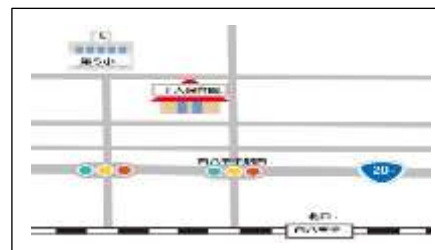

せんにんあそびのひろば 11月

八王子市立千人保育園

《ひろば利用について》

- ☆実施日 月・火・金曜日
- ☆実施時間 9時～12時
- ☆定員なし
- ☆参加無料
- ☆保育園電話番号
070-1270-1885

- ・ひろばスタッフがひろば開催中は常時お部屋にいます。
- ・子育て相談もお受けいたします。
- ・体調がすぐれない時は、感染症予防のためご利用をお控えください。
- ・手指消毒液を設置しますので、適宜ご利用ください。

- ※駐車場はありません。
- ※駐輪スペースはあります。

月	火	水	木	金
				1 ☆
4 お休み	5 ☆	6	7	8 ☆
11 ☆	12 こらげ	13	14	15 ☆
18 ☆	19 ☆	20	21	22 ☆
25 ☆	26 ☆	27	28	29 ☆

☆ ひろば開催日

【住所】八王子市千人町 3-5-17

ペアレントトレーニング

- 日時 11月12日(火) 10時～
- 内容
 - ・子育てを楽しめるコツ
 - ・みんなで子育てトーク
 - ・親子の関わり方 など
- 講師 AP ジャパントレーナー
廣瀬さん
- 対象 就学前のお子さんと保護者
- 定員・予約 なし