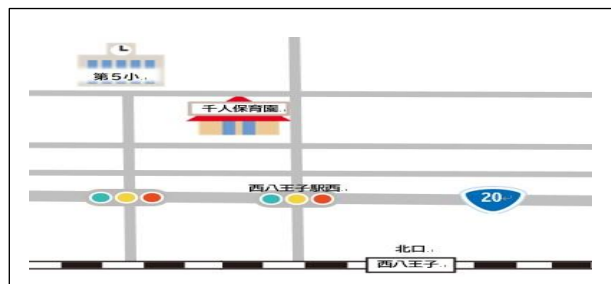

せんにんあそびのひろば 12月号

八王子市立千人保育園

《ひろば利用について》

- ☆実施日 月・火・金曜日
- ☆実施時間 9時00分～12時00分
- ☆定員なし
- ☆参加無料
- ☆保育園電話番号
070-1270-1885

- ・ひろばスタッフがひろば開催中は常時お部屋にいます。
- ・子育て相談もお受けいたします
- ・体調がすぐれない時は、感染症予防のためご利用をお控えください。
- ・手指消毒液を設置しますので、適宜ご利用ください。

- ※駐車場はありません。
- ※駐輪スペースはあります。

月	火	水	木	金
2 ☆	3 ☆	4	5	6 ☆
9 ☆	10 ☆	11	12	13 ☆
16 ☆	17 ☆	18	19	20 ころうざ
23 ☆	24 ☆	25	26	27 ☆
30 お休み	31 お休み	☆ ひろば開催日		

園庭開放しています！

- 平日の9時～12時(土・日・祝休み)
- 参加方法:直接お越しください。
- 保育園の遊具、砂場で遊べます！