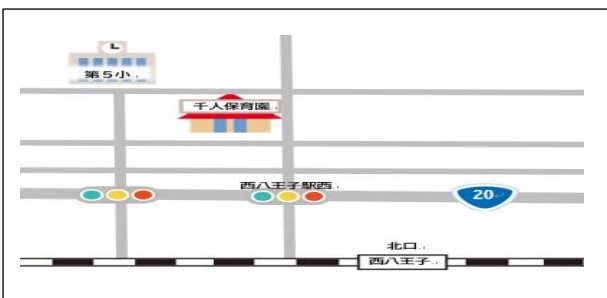

せんにんあそびのひろば4月号

八王子市立千人保育園

《ひろば利用について》

- ☆実施日 月・火・金曜日
- ☆実施時間 9時00分～12時00分
- ☆定員なし
- ☆参加無料
- ☆保育園電話番号 070-1270-1885

- ・ひろばスタッフがひろば開催中は常時お部屋にいます。
- ・子育て相談もお受けいたします。
- ・体調がすぐれない時は、感染症予防のためご利用をお控えください。
- ・手指消毒液を設置しますので、適宜ご利用ください。

- ※駐車場はありません。
- ※駐輪スペースはあります。

月	火	水	木	金
		1	2	3 ★
6 ★	7 ★	8	9	10 ★
13 ★	14 ★	15	16	17 ★
20 🍷🍷🍷	21 ★	22	23	24 ★
27 ★	28 ★	29 お休み	30	

★ ひろば開催日

園庭開放しています！

- 平日 午前9時～12時(土・日・祝休み)
- 参加方法:直接お越しください。
保育園の遊具、砂場で遊べます！

【住所】八王子市千人町 3-5-17

保育園の先生とあそぼう！

親子あそび♪

- 日時 4月20日(月)午前10時～
- 内容 保育園の先生と親子で一緒に出来る体操や絵本、紙芝居などで楽しもう！
- 対象 就学前のお子さんとその保護者
- 申し込み なし
(事前予約はいりません。直接お越しください。)
- 定員 なし