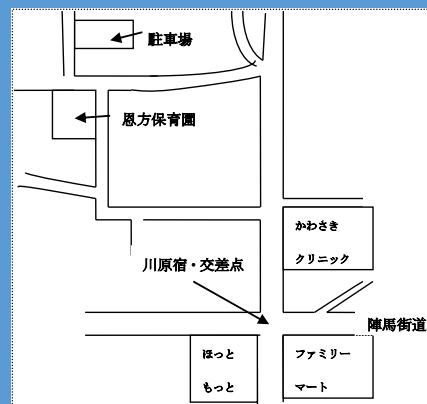

子育て講座

(子育て講座は月1回実施しています)

「大型絵本の日」

今月は大型絵本や紙芝居の読み聞かせをします。ゆったりと楽しい時間を過ごしましょう♪お気軽にご参加ください！お申込みお待ちしております。

- ・日時：7/22日(金)
午前10時30分～午前11時
- ・対象：乳幼児の親子
- ・費用：無料
- ・申込：必要
7/11(月)午前9時30分から直接または電話で受付します。

←すくすく山の子ひろばのHPは、こちらから

- ★おもちゃや絵本で遊べます
- ★ひろばスタッフが子育てのお話を聴いたり相談をお受けします
- ★ご利用は無料です！
- ★水分補給できます
- ★(食事は、ご遠慮いただいています)
- ★駐車場あります(8台)
- ★自転車、ベビーカー置き場あります
- ★授乳室あります

保育園地図

住所：八王子市下恩方町 1314